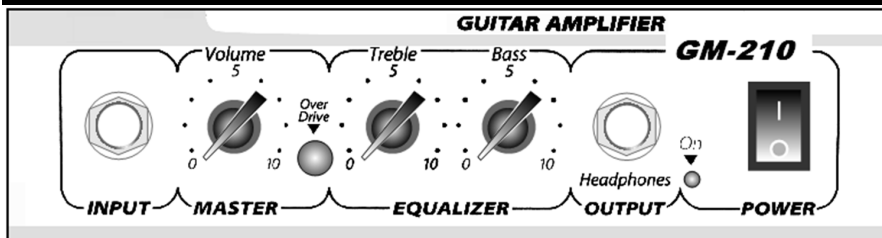

Нам очень приятно, что Вы решили приобрести гитарный комбоусилитель производства BELCAT. Благодарим Вас за этот выбор!

**Вход INPUT** – разъем подключения инструмента.

**Регулятор GAIN** – регулирует уровень усиления или искажения. Более высокие настройки обеспечивают дополнительное искажение.